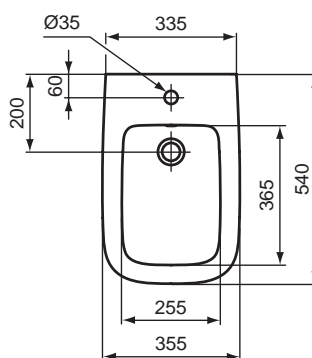

Vasi

i.life A

Codice: **T463101**

Vaso a terra RimLS+

Vaso a terra RimLS+ universale per installazione filo parete. Grazie allo scarico traslato che copre distanze dal muro comprese tra i 50 e i 190 mm (attraverso le apposite curve tecniche da ordinare separatamente) può essere installato senza dover apportare delle modifiche agli impianti esistenti. Da completare con sedile chiusura normale T453001/T481201 oppure rallentata T453101/T481301. Fissaggi a pavimento inclusi. Dotato della tecnologica di scarico RimLS+ che garantisce un'ottimale pulizia del bacino ad ogni risciacquo e una facile pulizia grazie all'assenza di recessi. Da abbinare al bidet T464101. Certificato per lo scarico a 4/2,6 litri.

Colore: 01 - Bianco

Scopri piú dettagli:

Montaggio: Filoparete
 Peso netto (kg): 24.2
 Designer: Palomba Serafini Associati

				
A 50 - 90	125 - 140	105 / 160	160 - 190	210

Ideal Standard

Bidet

i.life A

Codice: T464101

Bidet a terra monoforo

Bidet a terra monoforo per installazione filo parete con erogazione dell'acqua dal rubinetto. Vi si possono installare sia rubinetti monocomando che monoforo a doppio comando. Fissaggi a pavimento inclusi. Da abbinare al vaso T463101.

Colore: 01 - Bianco

Scopri piú dettagli:

Montaggio: Filoparete
Peso netto (kg): 22.9
Designer: Palomba Serafini Associati