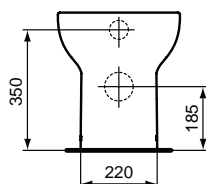

Vasi

i.life A

Codice: **T463101**

Vaso a terra RimLS+

Vaso a terra RimLS+ universale per installazione filo parete. Grazie allo scarico traslato che copre distanze dal muro comprese tra i 50 e i 190 mm (attraverso le apposite curve tecniche da ordinare separatamente) può essere installato senza dover apportare delle modifiche agli impianti esistenti. Da completare con sedile chiusura normale T453001/T481201 oppure rallentata T453101/T481301. Fissaggi a pavimento inclusi. Dotato della tecnologica di scarico RimLS+ che garantisce un'ottimale pulizia del bacino ad ogni risciacquo e una facile pulizia grazie all'assenza di recessi. Da abbinare al bidet T464101. Certificato per lo scarico a 4/2,6 litri.

Colore: 01 - Bianco

Scopri piú dettagli:

Montaggio: Filoparete
 Peso netto (kg): 24.2
 Designer: Palomba Serafini Associati

				
A 50 - 90	125 - 140	105 / 160	160 - 190	210

Ideal Standard

Bidet

i.life A

Codice: T464101

Bidet a terra monoforo

Bidet a terra monoforo per installazione filo parete con erogazione dell'acqua dal rubinetto. Vi si possono installare sia rubinetti monocomando che monoforo a doppio comando. Fissaggi a pavimento inclusi. Da abbinare al vaso T463101.

Colore: 01 - Bianco

Scopri piú dettagli:

Montaggio: Filoparete
Peso netto (kg): 22.9
Designer: Palomba Serafini Associati