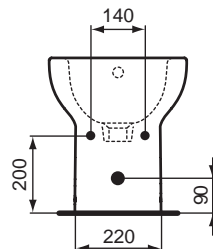

Vasi

i.life A

Codice: **T463101**

Vaso a terra RimLS+

Vaso a terra RimLS+ universale per installazione filo parete. Grazie allo scarico traslato che copre distanze dal muro comprese tra i 50 e i 190 mm (attraverso le apposite curve tecniche da ordinare separatamente) può essere installato senza dover apportare delle modifiche agli impianti esistenti. Da completare con sedile chiusura normale T453001/T481201 oppure rallentata T453101/T481301. Fissaggi a pavimento inclusi. Dotato della tecnologica di scarico RimLS+ che garantisce un'ottimale pulizia del bacino ad ogni risciacquo e una facile pulizia grazie all'assenza di recessi. Da abbinare al bidet T464101. Certificato per lo scarico a 4/2,6 litri.

Colore: 01 - Bianco

Scopri piú dettagli:

Montaggio: Filoparete
 Peso netto (kg): 24.2
 Designer: Palomba Serafini Associati

				
A 50 - 90	125 - 140	105 / 160	160 - 190	210

Ideal Standard

Bidet

i.life A

Codice: T464101

Bidet a terra monoforo

Bidet a terra monoforo per installazione filo parete con erogazione dell'acqua dal rubinetto. Vi si possono installare sia rubinetti monocomando che monoforo a doppio comando. Fissaggi a pavimento inclusi. Da abbinare al vaso T463101.

Colore: 01 - Bianco

Scopri piú dettagli:

Montaggio: Filoparete
Peso netto (kg): 22.9
Designer: Palomba Serafini Associati