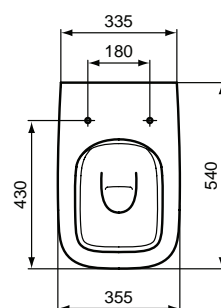

Vasi

i.life A

Codice: **T463101**

Vaso a terra RimLS+

Vaso a terra RimLS+ universale per installazione filo parete. Grazie allo scarico traslato che copre distanze dal muro comprese tra i 50 e i 190 mm (attraverso le apposite curve tecniche da ordinare separatamente) può essere installato senza dover apportare delle modifiche agli impianti esistenti. Da completare con sedile chiusura normale T453001/T481201 oppure rallentata T453101/T481301. Fissaggi a pavimento inclusi. Dotato della tecnologica di scarico RimLS+ che garantisce un'ottimale pulizia del bacino ad ogni risciacquo e una facile pulizia grazie all'assenza di recessi. Da abbinare al bidet T464101. Certificato per lo scarico a 4/2,6 litri.

Colore: 01 - Bianco

Scopri piú dettagli:

Montaggio: Filoparete
 Peso netto (kg): 24.2
 Designer: Palomba Serafini Associati

				
A 50 - 90	125 - 140	105 / 160	160 - 190	210

Ideal Standard

Bidet

i.life A

Codice: T464101

Bidet a terra monoforo

Bidet a terra monoforo per installazione filo parete con erogazione dell'acqua dal rubinetto. Vi si possono installare sia rubinetti monocomando che monoforo a doppio comando. Fissaggi a pavimento inclusi. Da abbinare al vaso T463101.

Colore: 01 - Bianco

Scopri piú dettagli:

Montaggio: Filoparete
Peso netto (kg): 22.9
Designer: Palomba Serafini Associati