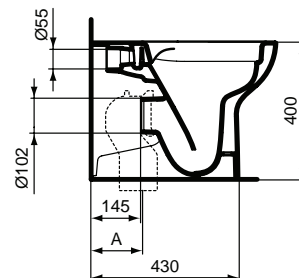

Vasi

i.life A

Codice: **T463101**

Vaso a terra RimLS+

Vaso a terra RimLS+ universale per installazione filo parete. Grazie allo scarico traslato che copre distanze dal muro comprese tra i 50 e i 190 mm (attraverso le apposite curve tecniche da ordinare separatamente) può essere installato senza dover apportare delle modifiche agli impianti esistenti. Da completare con sedile chiusura normale T453001/T481201 oppure rallentata T453101/T481301. Fissaggi a pavimento inclusi. Dotato della tecnologica di scarico RimLS+ che garantisce un'ottimale pulizia del bacino ad ogni risciacquo e una facile pulizia grazie all'assenza di recessi. Da abbinare al bidet T464101. Certificato per lo scarico a 4/2,6 litri.

Colore: 01 - Bianco

Scopri piú dettagli:

Montaggio: Filoparete
 Peso netto (kg): 24.2
 Designer: Palomba Serafini Associati

				
A 50 - 90	125 - 140	105 / 160	160 - 190	210

Ideal Standard

Bidet

i.life A

Codice: T464101

Bidet a terra monoforo

Bidet a terra monoforo per installazione filo parete con erogazione dell'acqua dal rubinetto. Vi si possono installare sia rubinetti monocomando che monoforo a doppio comando. Fissaggi a pavimento inclusi. Da abbinare al vaso T463101.

Colore: 01 - Bianco

Scopri piú dettagli:

Montaggio: Filoparete
Peso netto (kg): 22.9
Designer: Palomba Serafini Associati