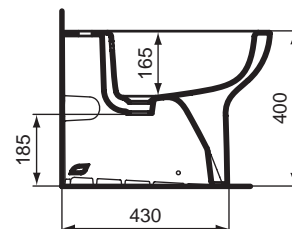

Vasi

i.life A

Codice: **T463101**

Vaso a terra RimLS+

Vaso a terra RimLS+ universale per installazione filo parete. Grazie allo scarico traslato che copre distanze dal muro comprese tra i 50 e i 190 mm (attraverso le apposite curve tecniche da ordinare separatamente) può essere installato senza dover apportare delle modifiche agli impianti esistenti. Da completare con sedile chiusura normale T453001/T481201 oppure rallentata T453101/T481301. Fissaggi a pavimento inclusi. Dotato della tecnologica di scarico RimLS+ che garantisce un'ottimale pulizia del bacino ad ogni risciacquo e una facile pulizia grazie all'assenza di recessi. Da abbinare al bidet T464101. Certificato per lo scarico a 4/2,6 litri.

Colore: 01 - Bianco

Scopri piú dettagli:

Montaggio: Filoparete
 Peso netto (kg): 24.2
 Designer: Palomba Serafini Associati

				
A 50 - 90	125 - 140	105 / 160	160 - 190	210

Ideal Standard

Bidet

i.life A

Codice: T464101

Bidet a terra monoforo

Bidet a terra monoforo per installazione filo parete con erogazione dell'acqua dal rubinetto. Vi si possono installare sia rubinetti monocomando che monoforo a doppio comando. Fissaggi a pavimento inclusi. Da abbinare al vaso T463101.