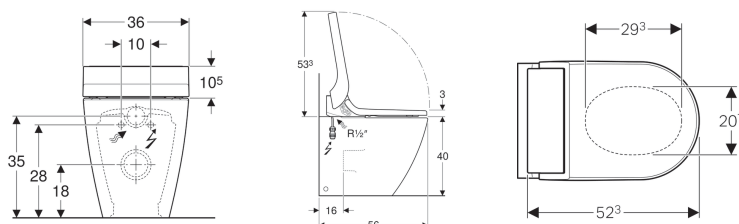

Elemento completo Geberit AquaClean Tuma Classic vaso a pavimento

Destinazioni d'uso

- Per la pulizia delicata con acqua nella zona anale
- Per l'utilizzo comodo del WC

Proprietà

- Riscaldamento dell'acqua tramite riscaldatore istantaneo elettrico
- Lavaggio intimo con tecnologia di lavaggio WhirlSpray
- Astina dell'erogatore con ugello per zona anale con uscita allungabile
- Intensità del getto regolabile su cinque livelli
- Getto oscillante (movimento automatico avanti e indietro dell'astina dell'erogatore)
- Pulizia automatica dell'erogatore prima e dopo l'uso con acqua fresca
- Programma di decalcificazione
- Vaso sospeso senza brida di risciacquo
- Vaso a cacciata con smalto speciale KeraTect
- Tavoletta del WC e coperchio del WC con chiusura ammortizzata
- Coperchio del WC con apertura ammortizzata
- Allacciamento idrico nascosto sul lato sinistro dietro al vaso
- Collegamento alla rete elettrica con cavo con guaina flessibile a tre fili, nascosto sul lato destro dietro al vaso
- Omologazione secondo (DIN) EN 1717/(DIN) EN 13077
- Compatibile con l'app Geberit AquaClean
- Temperatura dell'acqua della doccia regolabile con Geberit AquaClean App
- Riscaldatore istantaneo disattivabile con l'applicazione Geberit AquaClean
- Braccio della doccetta con app Geberit AquaClean regolabile su cinque livelli
- Possibilità di allacciamenti allo scarico a pavimento di 7–28 cm a partire dalla parete in combinazione con moduli sanitari Geberit Monolith per WC a pavimento

- Combinabile con modulo sanitario per vaso a pavimento Geberit Monolith

Dati tecnici

Classe di protezione	I
Grado di protezione	IPX4
Tensione nominale	230 V CA
Frequenza di rete	50 Hz
Potenza assorbita	2000 W
Potenza assorbita in standby	≤ 0.5 W
Pressione dinamica	0.5–10 bar
Temperatura d'esercizio	5–40 °C
Campo di regolazione temperatura dell'acqua	34–40 °C
Impostazione predefinita temperatura dell'acqua	37 °C
Portata di progetto	0.02 l/s
Pressione dinamica minima per portata di progetto	0.5 bar
Durata del getto	50 s
Carico massimo sedile del vaso	150 kg

Materiale in dotazione

- Set per allacciamento idrico
- Spina per collegamento alla rete elettrica
- Set disaccoppiante
- Paracolpi di compensazione per sedile del vaso
- Paraspruzzi
- Set per allacciamento per WC, ø 90 mm
- Materiale di fissaggio

No. art. Colore / superficie

146.320.11.1 Bianco

Nuovo

Accessori

- Decalcificante Geberit AquaClean