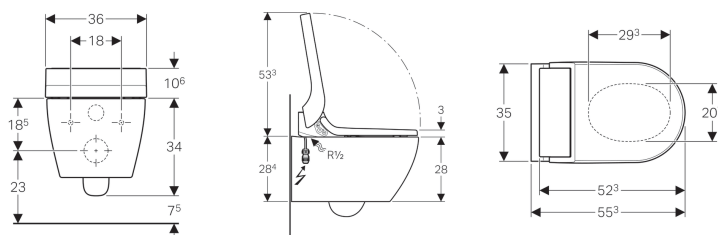

Elemento completo Geberit AquaClean Tuma Classic vaso sospeso

Destinazioni d'uso

- Per la pulizia delicata con acqua nella zona anale
- Per l'utilizzo comodo del WC

Proprietà

- Riscaldamento dell'acqua tramite riscaldatore istantaneo elettrico
- Lavaggio intimo con tecnologia di lavaggio WhirlSpray
- Astina dell'erogatore con ugello per zona anale con uscita allungabile
- Intensità del getto regolabile su cinque livelli
- Getto oscillante (movimento automatico avanti e indietro dell'astina dell'erogatore)
- Pulizia automatica dell'erogatore prima e dopo l'uso con acqua fresca
- Programma di decalcificazione
- Vaso sospeso senza brida di risciacquo
- Vaso a cacciata con smalto speciale KeraTect
- Tavoletta del WC e coperchio del WC con chiusura ammortizzata
- Coperchio del WC con apertura ammortizzata
- Allacciamento idrico nascosto sul lato sinistro dietro al vaso
- Collegamento alla rete elettrica con cavo con guaina flessibile a tre fili, nascosto sul lato destro dietro al vaso
- Omologazione secondo (DIN) EN 1717/(DIN) EN 13077
- Compatibile con l'app Geberit AquaClean
- Temperatura dell'acqua della doccia regolabile con Geberit AquaClean App
- Riscaldatore istantaneo disattivabile con l'applicazione Geberit AquaClean
- Braccio della doccetta con app Geberit AquaClean regolabile su cinque livelli

Dati tecnici

Classe di protezione	I
Grado di protezione	IPX4
Tensione nominale	230 V CA
Frequenza di rete	50 Hz
Potenza assorbita	2000 W
Potenza assorbita in standby	≤ 0.5 W
Pressione dinamica	0.5–10 bar
Temperatura d'esercizio	5–40 °C
Campo di regolazione temperatura dell'acqua	34–40 °C
Impostazione predefinita temperatura dell'acqua	37 °C
Portata di progetto	0.02 l/s
Pressione dinamica minima per portata di progetto	0.5 bar
Durata del getto	50 s
Carico massimo sedile del vaso	150 kg

Materiale in dotazione

- Set per allacciamento idrico per cassette di risciacquo da incasso Geberit Sigma 12 cm e cassette di risciacquo da incasso Geberit Omega 12 cm, altezza d'installazione 112 cm
- Spina per collegamento alla rete elettrica
- Set disaccoppiante
- Paraspruzzi
- Set per allacciamento per WC, ø 90 mm
- Materiale di fissaggio
- Paracolpi di compensazione per sedile del vaso

No. art.   **Colore / superficie**

146.090.11.1   Bianco

Accessori

- Decalcificante Geberit AquaClean

- Non compreso: flessibile per allacciamento idrico Sigma 8 cm (UP720) - art. n. 242.413.00.1, flessibile per allacciamento idrico Sigma8 (2016) - art. n. 243.173.00.1. In combinazione con sistema DuoFresh, ordinare solo il flessibile art. 242.823.00.1