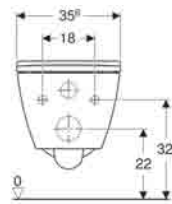

Set vaso sospeso a cacciata Geberit Smyle Square, fissaggio nascosto, Rimfree, con sedile del vaso, coperchio avvolgente

Figura di esempio

Destinazioni d'uso

- Per cassette di risciacquo da incasso
- Per passo rapido

Proprietà

- Sospeso
- Vaso a cacciata
- Rimfree
- Fissaggio rapido grazie al fissaggio a parete Geberit tipo EFF2 per vaso

- Tipo 1, risciacquo grande a 6/5 l, secondo la EN 997
- Risciacquo con 4,5 l
- Sedile del vaso in duroplast, antibatterico
- Coperchio del vaso avvolgente

Dati tecnici

Materiale | Vetrochina

Materiale in dotazione

- Materiale di fissaggio
- Sedile del vaso

No. art.	Colore / superficie	B	H	T	Cerniere sgancio rapido	Chiusura ammortizzata	Fissaggio	Materiale cerniera	
500.683.01.1	Bianco	35.6 cm	37.6 cm	54 cm	Sì	Sì	Dall'alto	Ottone cromato	Nuovo