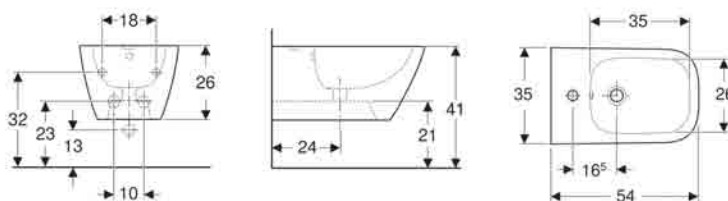

Dati tecnici

Materiale | Vetrochina

Materiale in dotazione

- Materiale di fissaggio
- Sedile del vaso

No. art.	Colore / superficie	B	H	T	Cerniere sgancio rapido	Chiusura ammortizzata	Fissaggio	Materiale cerniera	
500.683.01.1	Bianco	35.6 cm	37.6 cm	54 cm	Sì	Sì	Dall'alto	Ottone cromato	Nuovo

- Per il montaggio è necessario, a seconda della situazione di montaggio, un set di allacciamento Geberit per vaso sospeso

Bidet sospeso Geberit Smyle Square, fissaggio nascosto

Figura di esempio

Destinazioni d'uso

- Per rubinetti monoforo con tubi di raccordo flessibili

- Allacciamento idrico nascosto
- Fissaggio nascosto

Proprietà

- Sospeso

Dati tecnici

Materiale | Vetrochina

No. art.	Colore / superficie	Trooppieno	B	H	T	
500.209.01.1	Bianco	Visibile	35 cm	26 cm	54 cm	Nuovo

Proprietà

- A filo parete
- Vaso a cacciata
- Rimfree
- A pavimento
- Scarico orizzontale o verticale
- Tipo 1, risciacquo grande a 6/5/4 l, secondo la EN 997

- Sedile del vaso in duroplast, antibatterico
- Coperchio del vaso avvolgente
- Design slim