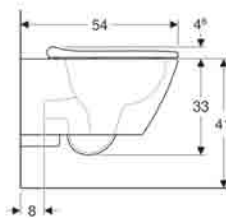

Set vaso sospeso a cacciata Geberit Smyle Square, fissaggio nascosto, Rimfree, con sedile del vaso, coperchio avvolgente

Figura di esempio

Destinazioni d'uso

- Per cassette di risciacquo da incasso
- Per passo rapido

Proprietà

- Sospeso
- Vaso a cacciata
- Rimfree
- Fissaggio rapido grazie al fissaggio a parete Geberit tipo EFF2 per vaso

- Tipo 1, risciacquo grande a 6/5 l, secondo la EN 997
- Risciacquo con 4,5 l
- Sedile del vaso in duroplast, antibatterico
- Coperchio del vaso avvolgente

Dati tecnici

Materiale | Vetrochina

Materiale in dotazione

- Materiale di fissaggio
- Sedile del vaso

No. art.	Colore / superficie	B	H	T	Cerniere sgancio rapido	Chiusura ammortizzata	Fissaggio	Materiale cerniera	
500.683.01.1	Bianco	35.6 cm	37.6 cm	54 cm	Sì	Sì	Dall'alto	Ottone cromato	Nuovo

Set vaso sospeso a cacciata Geberit Smyle Square, a filo parete, fissaggio nascosto, Rimfree, con sedile del vaso, coperchio avvolgente

Figura di esempio

Destinazioni d'uso

- Per cassette di risciacquo da incasso