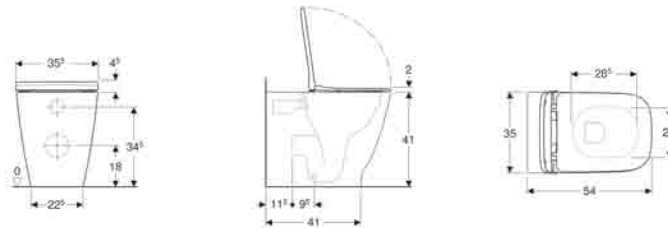

Dati tecnici

Materiale | Vetrochina

Materiale in dotazione

- Materiale di fissaggio
- Sedile del vaso

No. art.	Colore / superficie	B	H	T	Cerniere sgancio rapido	Chiusura ammortizzata	Fissaggio	Materiale cerniera	
500.683.01.1	Bianco	35.6 cm	37.6 cm	54 cm	Sì	Sì	Dall'alto	Ottone cromato	Nuovo

- Per rubinetti monoforo con tubi di raccordo flessibili

- Allacciamento idrico nascosto
- Fissaggio nascosto

Proprietà

- Sospeso

Dati tecnici

Materiale | Vetrochina

No. art.	Colore / superficie	Trooppieno	B	H	T	
500.209.01.1	Bianco	Visibile	35 cm	26 cm	54 cm	Nuovo

Set vaso sospeso a cacciata Geberit Smyle Square, a filo parete, fissaggio nascosto, Rimfree, con sedile del vaso, coperchio avvolgente

Figura di esempio

Destinazioni d'uso

- Per cassette di risciacquo da incasso

Proprietà

- A filo parete
- Vaso a cacciata
- Rimfree
- A pavimento
- Scarico orizzontale o verticale
- Tipo 1, risciacquo grande a 6/5/4 l, secondo la EN 997

- Sedile del vaso in duroplast, antibatterico
- Coperchio del vaso avvolgente
- Design slim