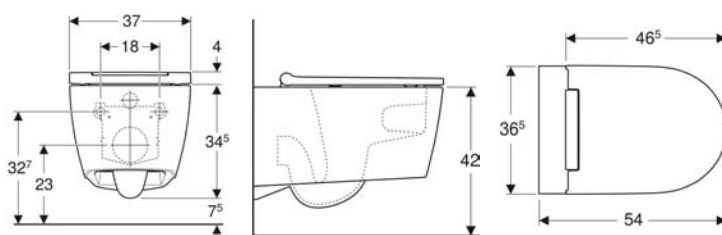

Vaso sospeso a cacciata Geberit ONE, fissaggio nascosto, TurboFlush, con sedile del vaso

Figura di esempio

Destinazioni d'uso

- Per cassette di risciacquo da incasso

Proprietà

- Sospeso
- Vaso a cacciata
- Fissaggio semplice grazie al fissaggio a parete Geberit tipo EFF3 per vaso
- Regolabile in altezza, bordo superiore della ceramica 41–45 cm

Dati tecnici

Materiale | Vetrochina

Materiale in dotazione

- Vaso
- Sedile del vaso
- Set disaccoppiante
- Set per allacciamento
- Materiale di fissaggio

No. art.	Colore / superficie	T	Cerniere sgancio rapido	Chiusura ammortizzata
500.201.01.1	Vaso WC: bianco / KeraTect Copertura-design: bianco	54 cm	Sì	Sì
500.202.01.1	Vaso WC: bianco / KeraTect Copertura-design: cromato lucido	54 cm	Sì	Sì

- Risciacquo tasto grande a 4,5 litri
- Per una corretta installazione del vaso si raccomanda di predisporre le barre filettate ad una distanza dalla parete finita di 12 cm

Bidet sospeso Geberit ONE, fissaggio nascosto

Dati tecnici

Materiale | Vetrochina

- Set per allacciamento con allacciamento per lavabo Clou

No. art.	Colore / superficie	Troppopieno	B	H	T
500.690.01.1	Bianco / KeraTect	Nascosto	37 cm	30 cm	54 cm