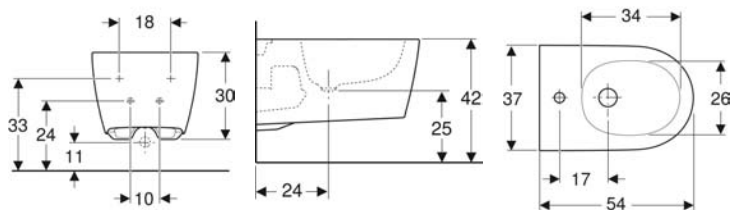

Vaso sospeso a cacciata Geberit ONE, fissaggio nascosto, TurboFlush, con sedile del vaso

Figura di esempio

Destinazioni d'uso

- Per cassette di risciacquo da incasso

Proprietà

- Sospeso
- Vaso a cacciata
- Fissaggio semplice grazie al fissaggio a parete Geberit tipo EFF3 per vaso
- Regolabile in altezza, bordo superiore della ceramica 41–45 cm

Dati tecnici

Materiale | Vetrochina

Materiale in dotazione

- Vaso
- Sedile del vaso
- Set disaccoppiante
- Set per allacciamento
- Materiale di fissaggio

No. art.	Colore / superficie	T	Cerniere sgancio rapido	Chiusura ammortizzata
500.201.01.1	Vaso WC: bianco / KeraTect Copertura-design: bianco	54 cm	Sì	Sì
500.202.01.1	Vaso WC: bianco / KeraTect Copertura-design: cromato lucido	54 cm	Sì	Sì

- Risciacquo tasto grande a 4,5 litri
- Per una corretta installazione del vaso si raccomanda di predisporre le barre filettate ad una distanza dalla parete finita di 12 cm

Bidet sospeso Geberit ONE, fissaggio nascosto

Figura di esempio

Destinazioni d'uso

- Per rubinetti monoforo con tubi di raccordo flessibili

Proprietà

- Sospeso

Materiale in dotazione

- Materiale di fissaggio
- Set disaccoppiante

- Regolabile in altezza, bordo superiore della ceramica 41–45 cm
- Allacciamento idrico nascosto
- Fissaggio nascosto