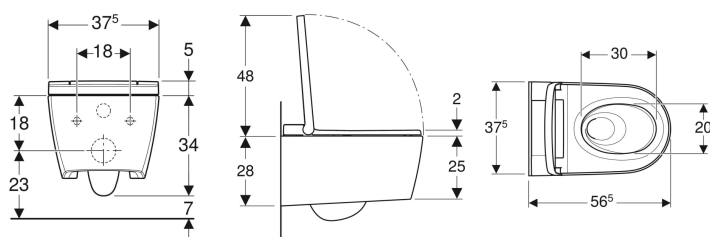

Elemento completo Geberit AquaClean Sela vaso sospeso

Figura di esempio

Proprietà

- Riscaldamento dell'acqua tramite riscaldatore istantaneo elettrico
- Lavaggio intimo con tecnologia di lavaggio WhirlSpray
- Erogatore Lady in posizione di riposo protetta separata
- Temperatura del getto regolabile
- Intensità del getto regolabile su cinque livelli
- Astina dell'erogatore regolabile su cinque livelli
- Getto oscillante (movimento automatico avanti e indietro dell'astina dell'erogatore) regolabile
- Pulizia automatica dell'erogatore prima e dopo l'uso con acqua fresca
- Programma di decalcificazione
- Vaso senza brida di risciacquo con tecnologia di risciacquo TurboFlush
- Rilevatore di presenza
- Tavoleta del vaso e coperchio del vaso con chiusura ammortizzata
- Coperchio del vaso con apertura ammortizzata
- Attivazione della luce di cortesia tramite il sensore di luminosità
- Luce di cortesia impostabile in sette colori
- Funzioni e regolazioni tramite il telecomando
- Quattro profili utente programmabili
- Compatibile con la Geberit Home App
- Allacciamento idrico nascosto sul lato sinistro dietro al vaso
- Collegamento alla rete elettrica con cavo con guaina flessibile a tre fili, nascosto sul lato destro dietro al vaso
- Possibilità di allacciamento idrico esterno, sul lato sinistro con accessori

- Possibilità di collegamento alla rete elettrica esterno, con presa elettrica a destra
- Omologazione secondo (DIN) EN 1717/(DIN) EN 13077

Dati tecnici

Grado di protezione	IPX4
Classe di protezione	I
Tensione nominale	230 V CA
Frequenza di rete	50 Hz
Potenza assorbita	1850 W
Potenza assorbita modo risparmio energia/con riscaldamento acceso	≤ 0.5 W
Pressione dinamica	0.5–10 bar
Temperatura d'esercizio	5–40 °C
Campo di regolazione temperatura dell'acqua	34–40 °C
Portata di progetto	0.02 l/s
Pressione dinamica minima per portata di progetto	0.5 bar
Durata del getto	50 s
Carico massimo sedile del vaso	150 kg