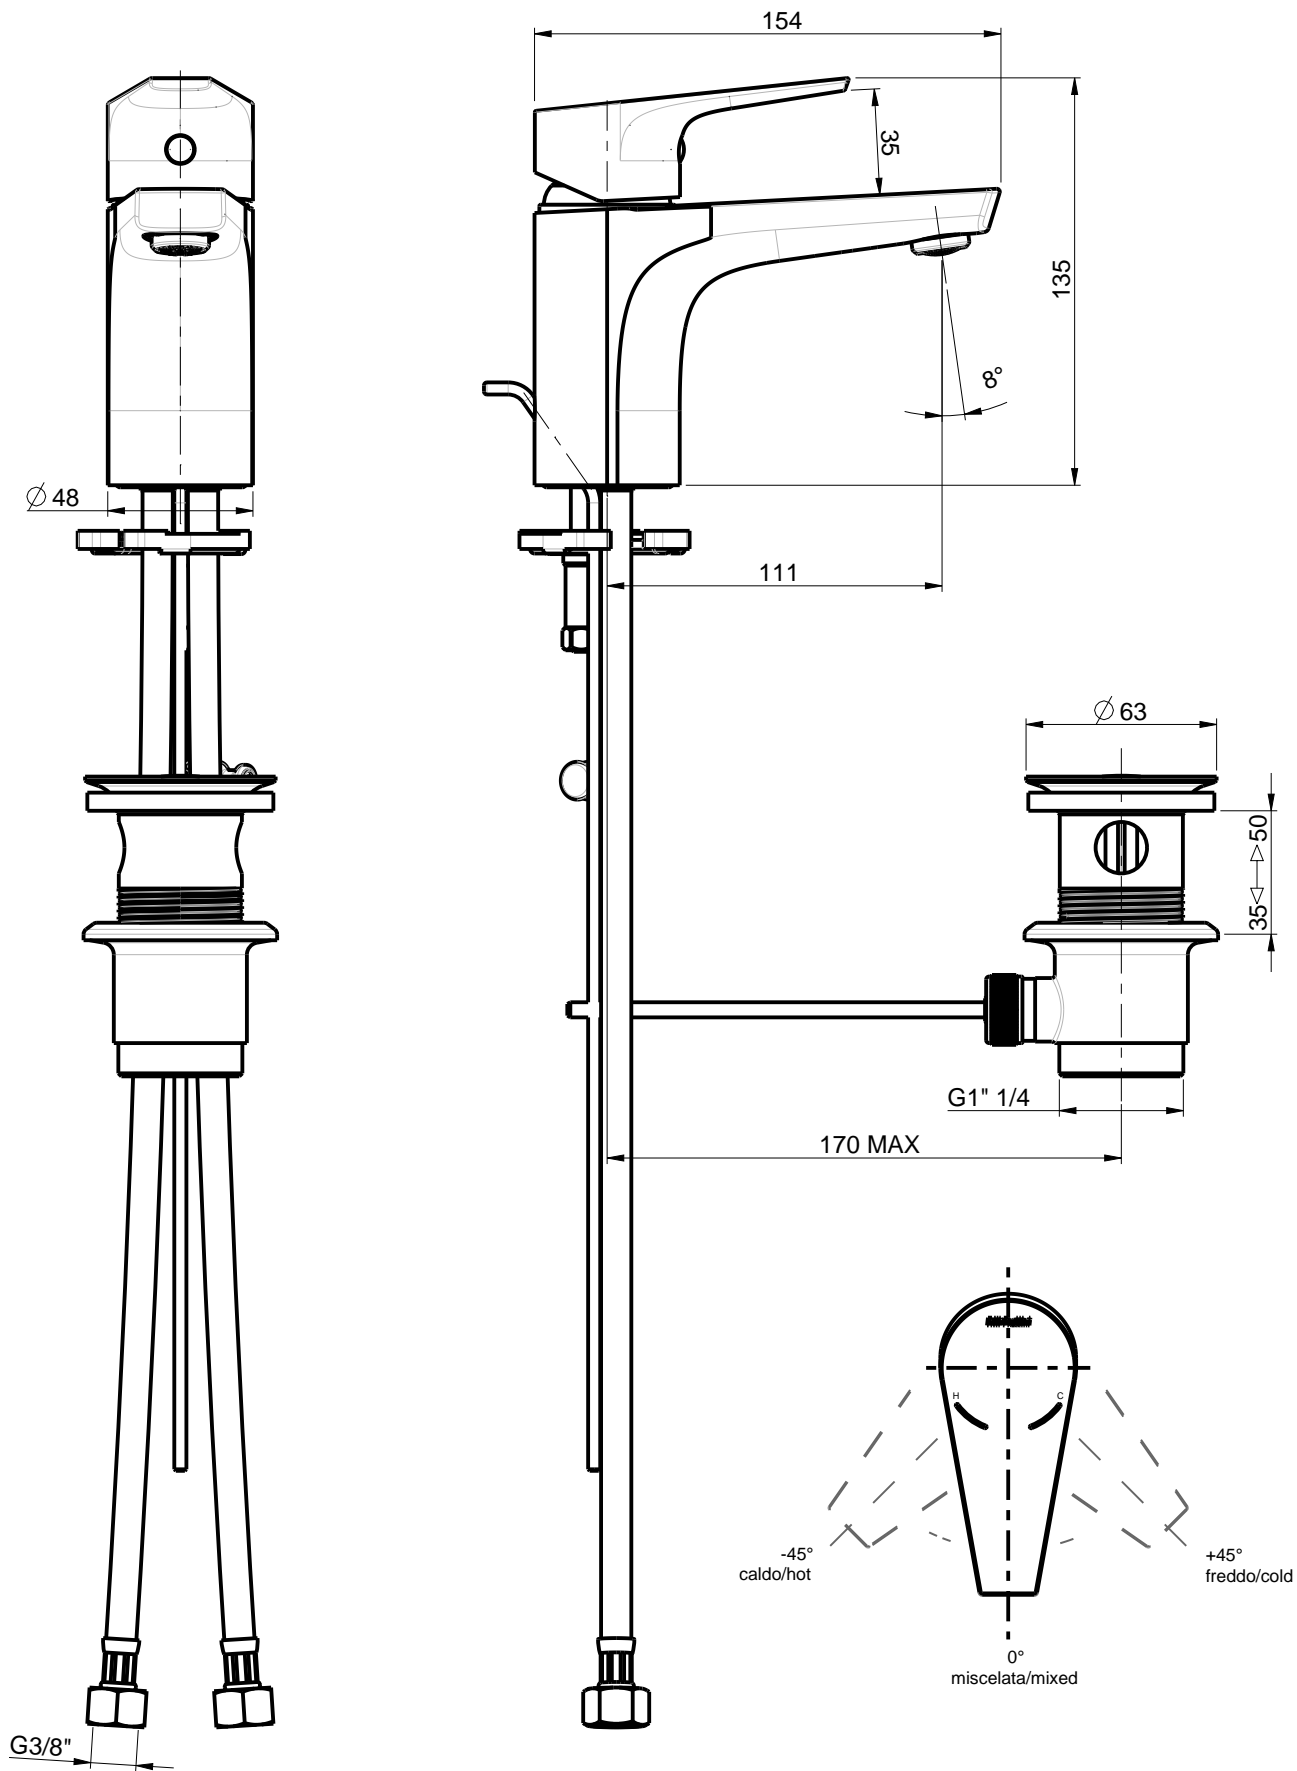

DIAMETRO FORO:
HOLE DIAMETER:
35,000 mm

POSIZIONE FORO:
HOLE POSITION:
X: 45,000 mm
Y: 45,000 mm

ROTAZIONE CANNA:
SPOUT ROTATION:
0,000 °

RUBINETTERIE
F.lli Frattini

DESCRIZIONE: MONOCOMANDO MISCELATORE LAVABO L110 CON SCARICO

DESCRIPTION: SINGLEHOLE BASIN MIXER L110

ARTICOLO N°: 25054

SERIE: BRIO TRE

REV.: 0

DATA
20/02/2017

SCALA 2:5