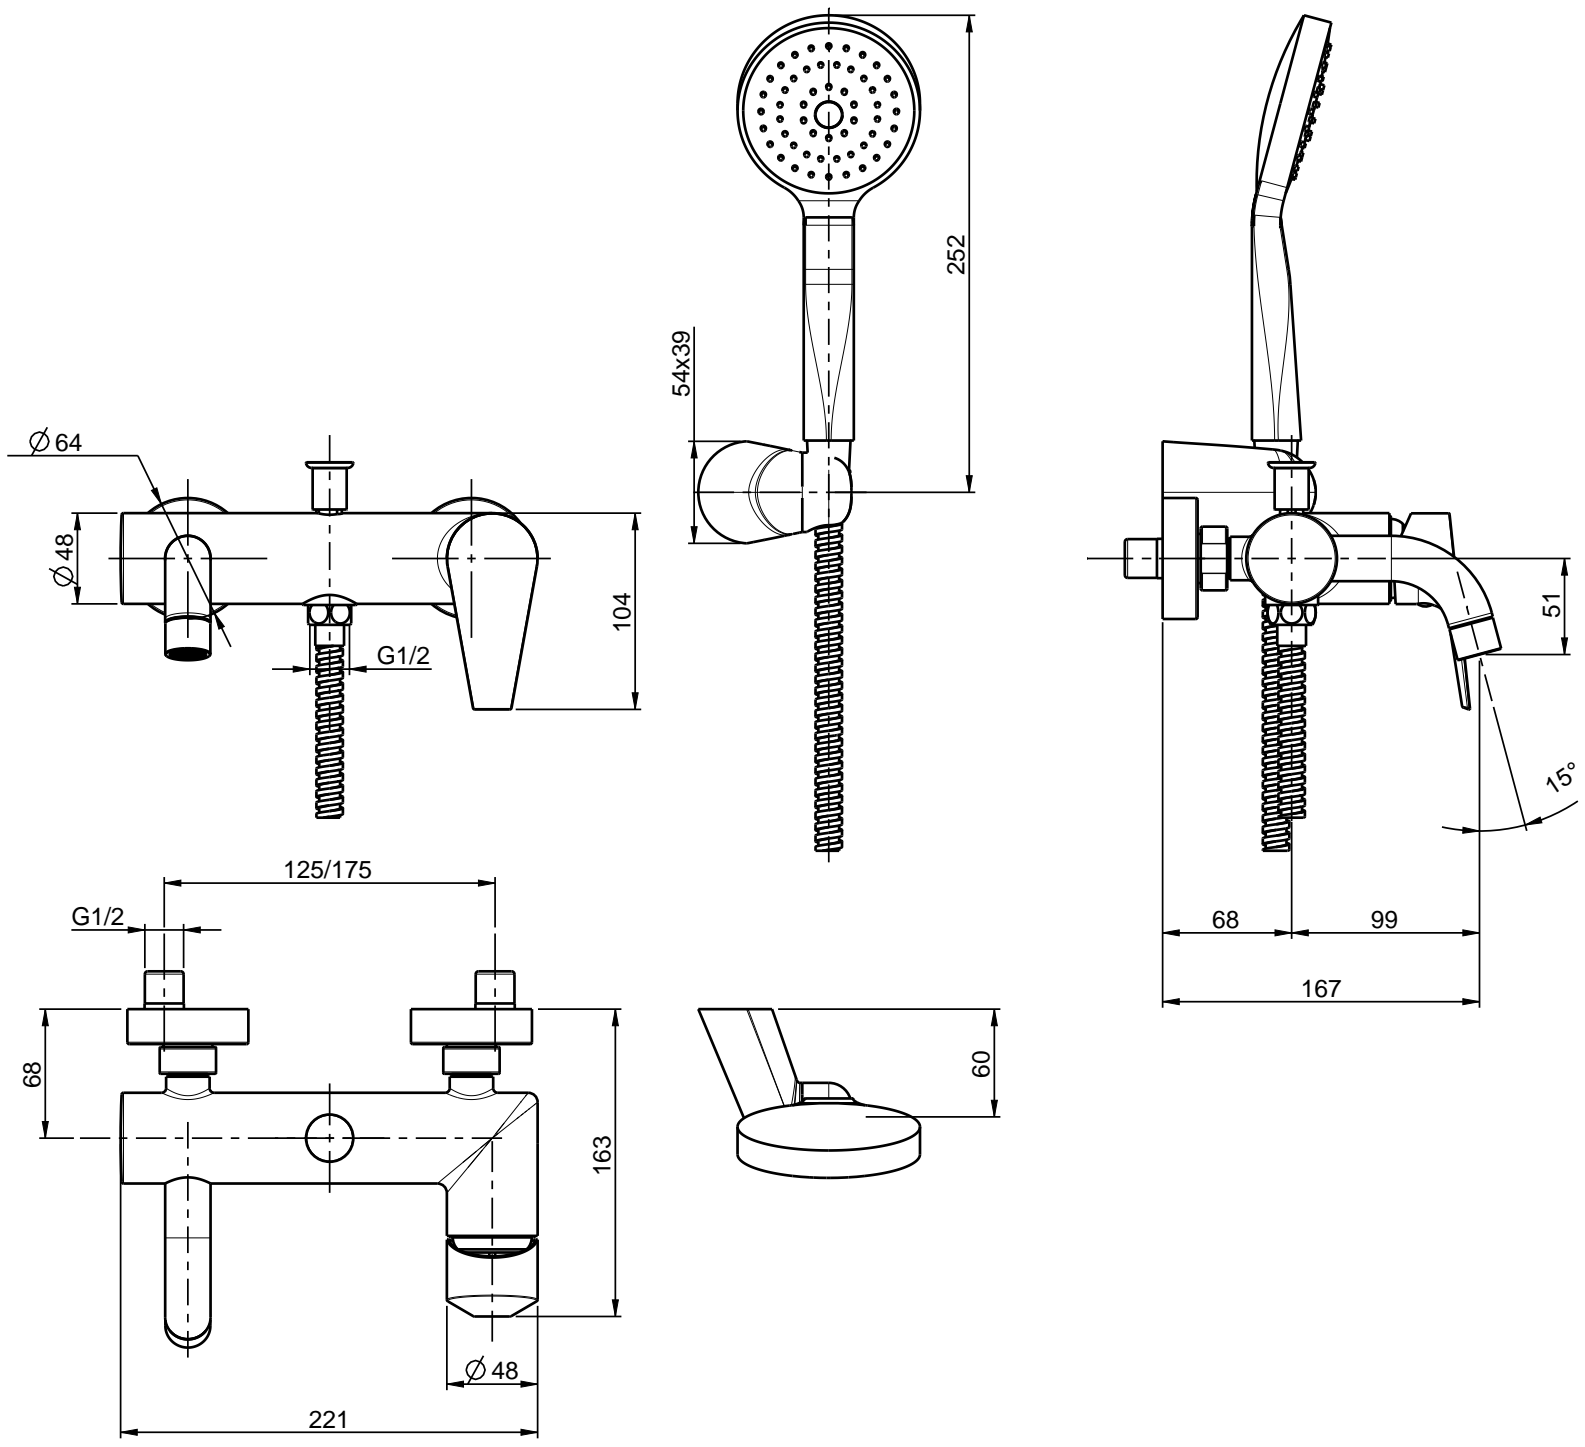

DIAMETRO FORO:
HOLE DIAMETER:
0,000 mm

POSIZIONE FORO:
HOLE POSITION:
X: 0,000 mm
Y: 0,000 mm

ROTAZIONE CANNA:
SPOUT ROTATION:
0,000 °

RUBINETTERIE

F.lli Fratellini

DESCRIZIONE: MONOCOMANDO ESTERNO VASCA CON DEVIATORE

DESCRIPTION: EXTERNAL BATH/SHOWER MIXER

ARTICOLO N°: 2500200

SERIE: BRIO TRE

SCALA: 1:4

REVISIONE
0

DATA
12/09/2017