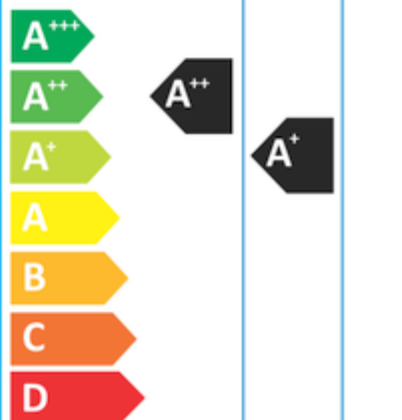

ENERG Y IJA
енергия · ενεργεια IE IA

Beretta

BREVA IN 9000/BREVA EX 9000-1

SEER

kW 2,6
SEER 6,2
kWh/annum 147

SCOP

kW 1,3 2,4 X
SCOP 4,9 4,0 X
kWh/annum 373 839 X

52dB

60dB

ENERGIA · ЕНЕРГИЯ · ΕΝΕΡΓΕΙΑ · ENERGIJA · ENERGY · ENERGIE · ENERGI

626/2011

ENERG Y IJA
енергия · ενεργεια IE IA

Beretta

BREVA IN 12000/BREVA EX 12000-1

SEER

kW 3,6
SEER 6,8
kWh/annum 186

SCOP

kW 1,7 3,2 X
SCOP 4,6 4,0 X
kWh/annum 517 1123 X

54dB

61dB

ENERGIA · ЕНЕРГИЯ · ΕΝΕΡΓΕΙΑ · ENERGIJA · ENERGY · ENERGIE · ENERGI

626/2011