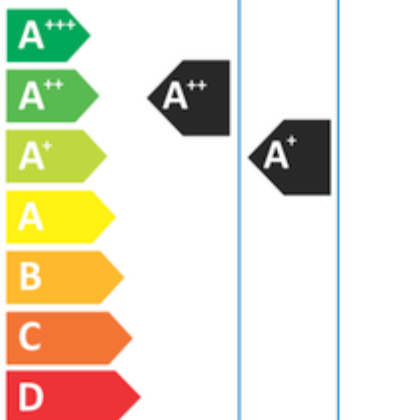

ENERG Y IJA
енергия · ενεργεια IE IA

Beretta

BREVA IN 9000/BREVA EX 9000-1

SEER

kW 2,6
SEER 6,2
kWh/annum 147

SCOP

kW 1,3 2,4 X
SCOP 4,9 4,0 X
kWh/annum 373 839 X

52dB

60dB

ENERGIA · ЕНЕРГИЯ · ΕΝΕΡΓΕΙΑ · ENERGIJA · ENERGY · ENERGIE · ENERGI

626/2011

ENERG Y IJA
енергия · ενεργεια IE IA

Beretta

BREVA IN 12000/BREVA EX 12000-1

SEER

kW 3,6
SEER 6,8
kWh/annum 186

SCOP

kW 1,7 3,2 X
SCOP 4,6 4,0 X
kWh/annum 517 1123 X

54dB

61dB

ENERGIA · ЕНЕРГИЯ · ΕΝΕΡΓΕΙΑ · ENERGIJA · ENERGY · ENERGIE · ENERGI

626/2011