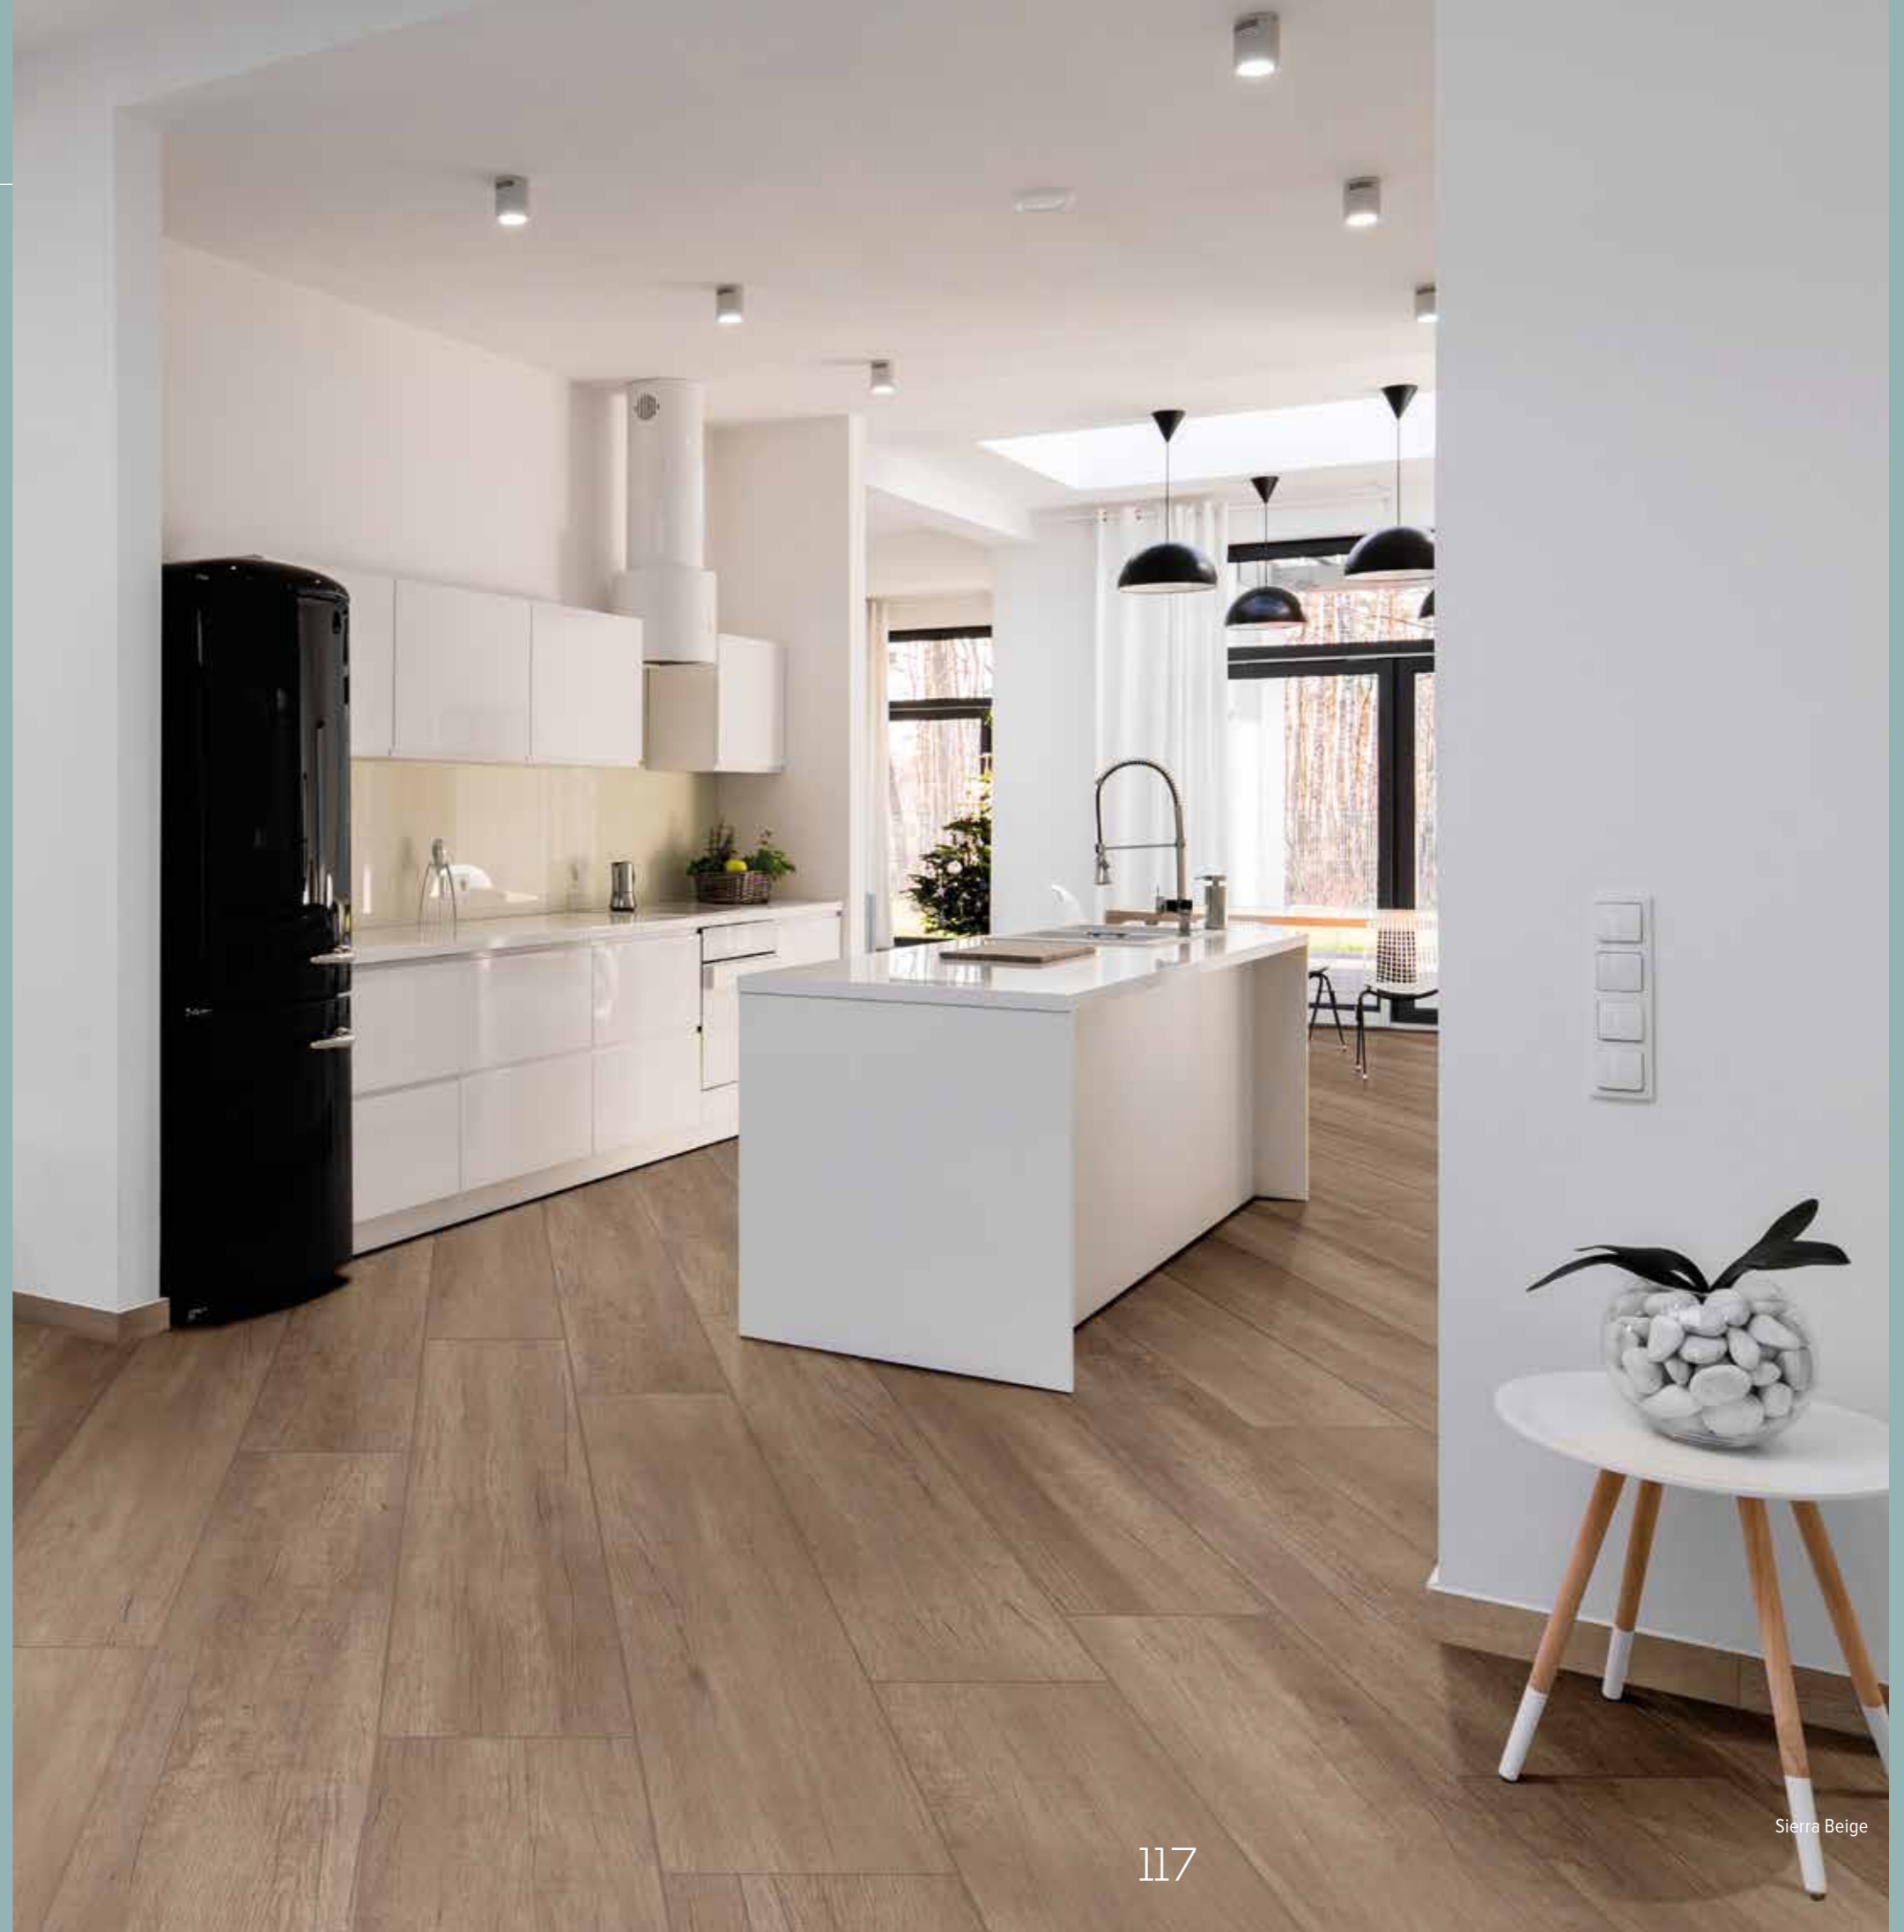

# Sierra

V2 HD

RETTIFICATO RECTIFIED RECTIFIÉ  
20x122 8"x48"

effetto legno

GRIGIO

ROVERE

BEIGE

NOCE