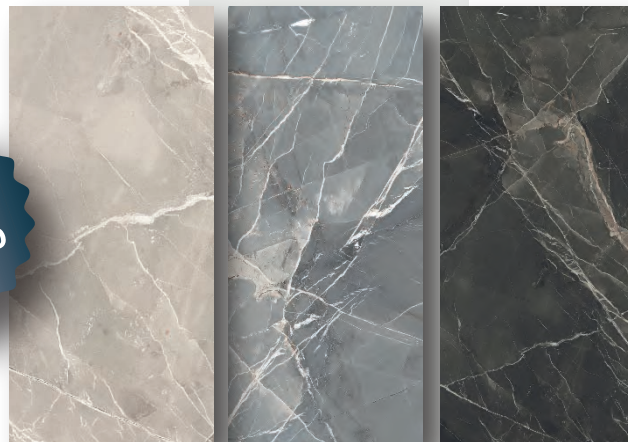

THUNDER
15X60 o 20X122