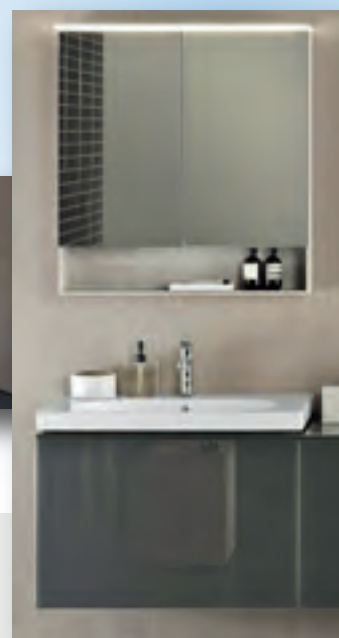

€ 830

ACANTO
SET LAVABO COMPATTO
+ MOBILE LAVABO 75